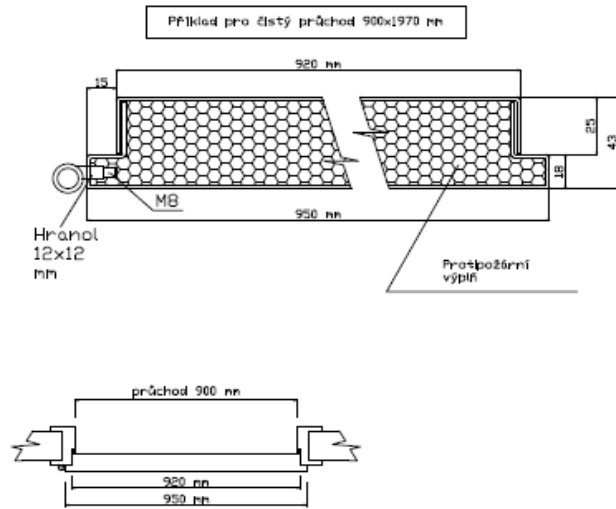

## Dveřní křídla do typových ocelových zárubní

600x1970 mm  
 700x1970 mm  
 800x1970 mm  
 900x1970 mm  
 1000x1970 mm  
 1100x1970 mm

1200x1970 mm  
 1250x1970 mm  
 1400x1970 mm  
 1450x1970 mm  
 1500x1970 mm  
 1600x1970 mm  
 1700x1970 mm  
 1800x1970 mm