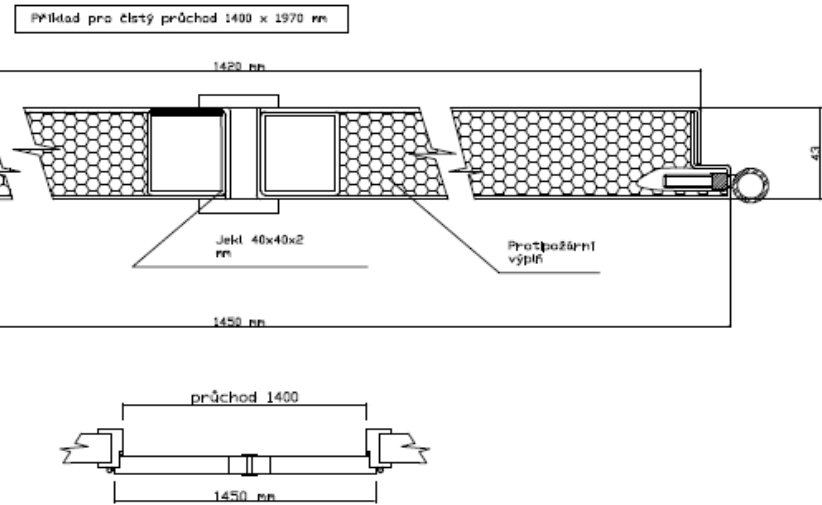

## Dveřní křídla do typových ocelových zárubní

600x1970 mm  
 700x1970 mm  
 800x1970 mm  
 900x1970 mm  
 1000x1970 mm  
 1100x1970 mm

1200x1970 mm  
 1250x1970 mm  
 1400x1970 mm  
 1450x1970 mm  
 1500x1970 mm  
 1600x1970 mm  
 1700x1970 mm  
 1800x1970 mm