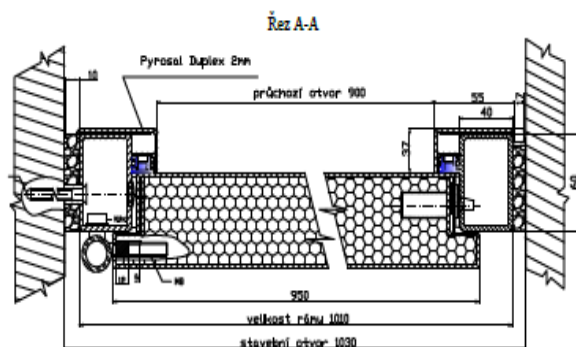

Dveřní křídla včetně systémové zárubně

Protipožární křídla určené do
jeklové systémové zárubně.
Rozměry je možné přizpůsobit
otvoru
úložka na výjezdu je pro
čistý průchod 900x1970 mm

Požární odolnost EI15-EI 90 IP1

0 hotová podlahá

Protipožární křídla určené pro jeklovou
systémovou zárubň s PTH.

Rozměr dveří lze přizpůsobit stavebnímu
otvoru.
úložka je pro dvoukřídlé dveře s
čistým průchodem 1600x1970 mm

Požární odolnost EI15-EI 90 IP1