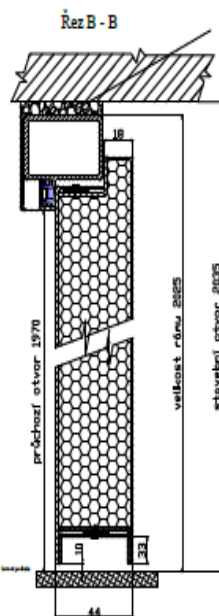

Dveřní křídla včetně systémové zárubně

Protipožární křídla určené do
jeklové systémové zárubně.
Rozměry je možné přizpůsobit
otvoru
úložka na výjezdu je pro
čistý průchod 900x1970 mm

Požární odolnost EI15-EI 90 IP1

0 hotová podlahá

Protipožární křídla určené pro jeklovou
systémovou zárubň s PTH.

Rozměr dveří lze přizpůsobit stavebnímu
otvoru.
úložka je pro dvoukřídlé dveře s
čistým průchodem 1600x1970 mm

Požární odolnost EI15-EI 90 IP1