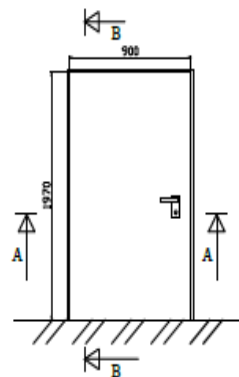

Dveřní křídla včetně systémové zárubně

Protipožární křídla určené do
jeklové systémové zárubně.
Rozměry je možné přizpůsobit
otvoru
úložka na výjezdu je pro
čistý průchod 900x1970 mm

Požární odolnost EI15-EI 90 IP1

0 hotová podlahá

Protipožární křídla určené pro jeklovou
systémovou zárubň s PTH.

Rozměr dveří lze přizpůsobit stavebnímu
otvoru.
úložka je pro dvoukřídlé dveře s
čistým průchodem 1600x1970 mm

Požární odolnost EI15-EI 90 IP1