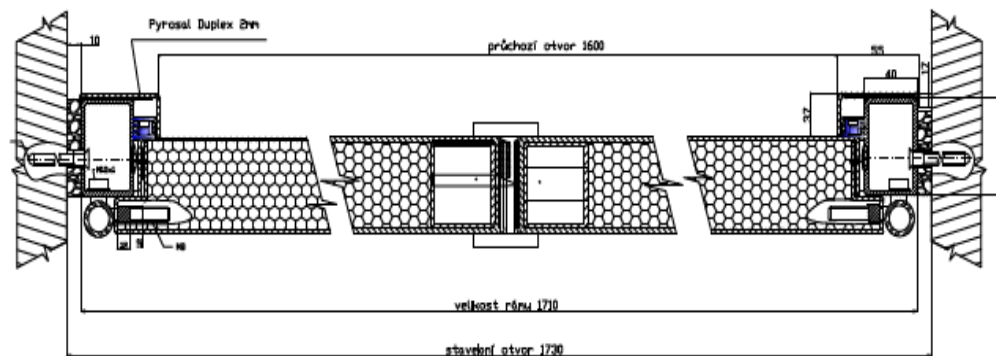

Dveřní křídla včetně systémové zárubně

Protipožární křídla určené do
jeklové systémové zárubně.
Rozměry je možné přizpůsobit
otvoru
úložka na výjezdu je pro
čistý průchod 900x1970 mm

Požární odolnost EI15-EI 90 IP1

0 hotová podlahá

Protipožární křídla určené pro jeklovou
systémovou zárubň s PTH.

Rozměr dveří lze přizpůsobit stavebnímu
otvoru.
úložka je pro dvoukřídlé dveře s
čistým průchodem 1600x1970 mm

Požární odolnost EI15-EI 90 IP1